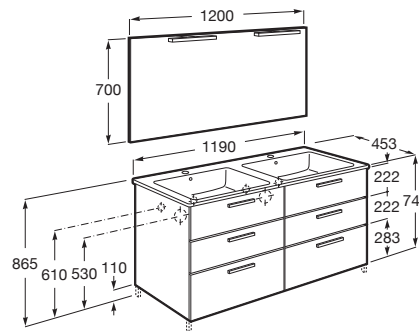

VICTORIA

Pack - mueble base de seis cajones, lavabo doble, espejo y dos apliques LED Starlight

MEDIDAS

Longitud	1190 mm
Anchura	453 mm
Altura	741 mm

COLORES Y ACABADOS

516 Gris brillo

PVPR (IVA INCLUIDO)

1272,92 €

DIBUJOS TÉCNICOS

CARACTERÍSTICAS

Pack - Conjunto de mueble base de seis cajones, lavabo doble, espejo y dos apliques LED Starlight. Sifón no incluido. No incluye grifería.

Instalación de la grifería: En el lavabo